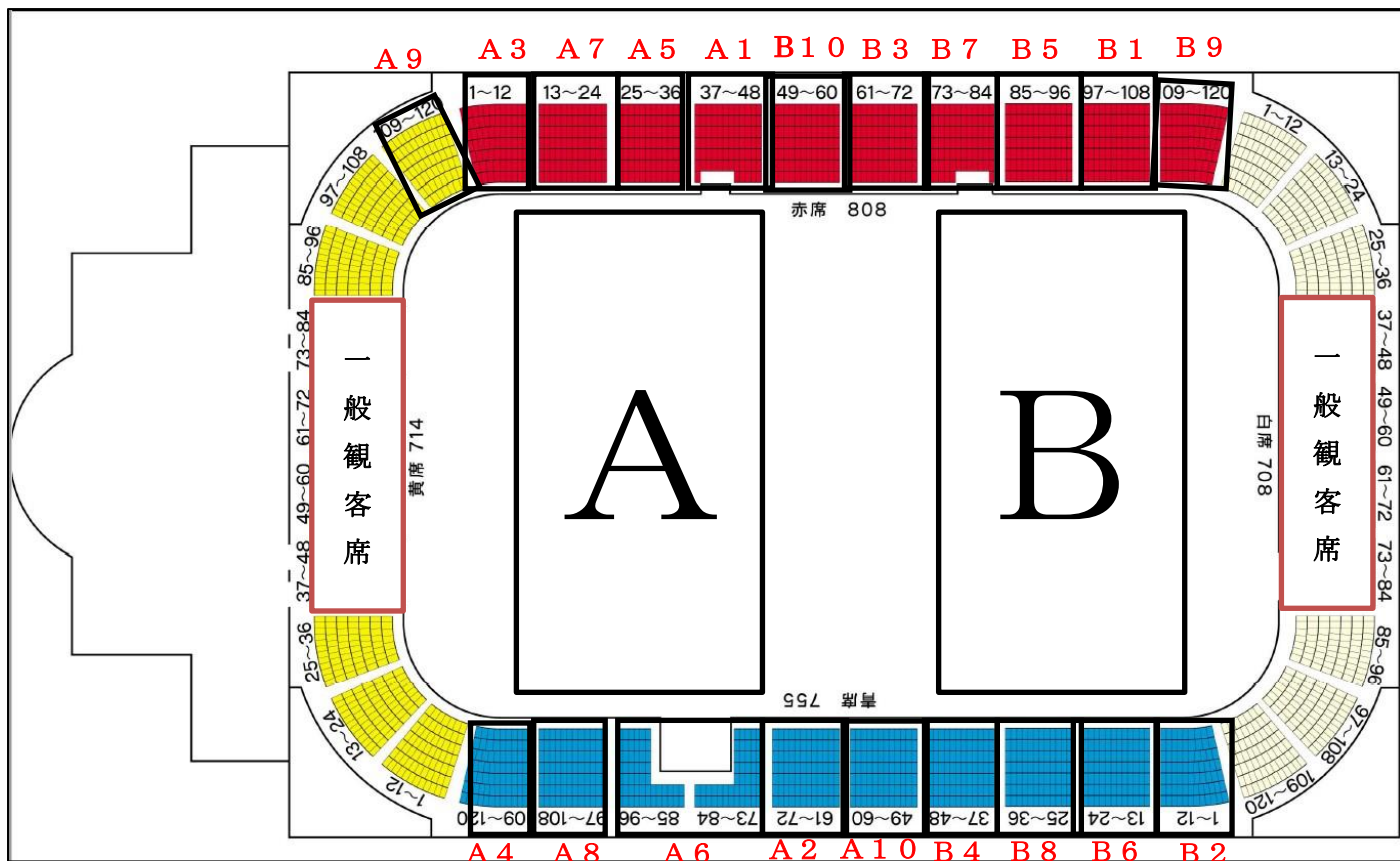

道北アークス大雪アリーナ「1日目（24日） チーム席」

1日目（24日） 座席割

	Aコート		Bコート	
第1試合	チーム①（淡）	席A 1	チーム③（淡）	席B 1
	チーム②（濃）	席A 2	チーム④（濃）	席B 2
第2試合	チーム⑤（淡）	席A 3	チーム⑦（淡）	席B 3
	チーム⑥（濃）	席A 4	チーム⑧（濃）	席B 4
第3試合	チーム⑨（淡）	席A 5	チーム⑪（淡）	席B 5
	チーム⑩（濃）	席A 6	チーム⑫（濃）	席B 6
第4試合	チーム⑬（淡）	席A 7	チーム⑮（淡）	席B 7
	チーム⑭（濃）	席A 8	チーム⑯（濃）	席B 8
第5試合	チーム⑰（淡）	席A 9	チーム⑲（淡）	席B 9
	チーム⑱（濃）	席A 10	チーム⑳（濃）	席B 10

第1試合 10:30 第2試合 12:00

第3試合 13:30 第4試合 15:00

第5試合 16:30

道北アークス大雪アリーナ「2日目（25日） チーム席」

2日目（25日） 座席割

	Aコート	Bコート
第1試合	チーム① (淡) 席A 1 チーム② (濃) 席A 2	チーム③ (淡) 席A 3 チーム④ (濃) 席A 4
第2試合	チーム⑤ (淡) 席A 5 チーム⑥ (濃) 席A 6	チーム⑦ (淡) 席A 7 チーム⑧ (濃) 席A 8
第3試合	チーム⑨ (淡) 席B 1 チーム⑩ (濃) 席B 2	チーム⑪ (淡) 席B 3 チーム⑫ (濃) 席B 4
第4試合	チーム⑬ (淡) 席B 5 チーム⑭ (濃) 席A 6	チーム⑮ (淡) 席B 7 チーム⑯ (濃) 席B 8
第5試合	チーム⑰ (淡) チーム①②の勝ち チーム⑱ (濃) チーム③④の勝ち	チーム⑰ (淡) チーム⑤⑥の勝ち チーム⑱ (濃) チーム⑦⑧の勝ち
第6試合	チーム⑲ (淡) チーム⑨⑩の勝ち チーム⑳ (濃) チーム⑪⑫の勝ち	チーム㉑ (淡) チーム⑬⑭の勝ち チーム㉒ (濃) チーム⑮⑯の勝ち

第1試合 9:00 第2試合 10:30 第3試合 12:00

第4試合 13:30 第5試合 15:00 第6試合 16:30

道北アークス大雪アリーナ「3日目（26日） チーム席」

3日目（26日） 座席割

	Aコート	Bコート
第1試合	チーム①（淡） 席A 1 チーム②（濃） 席A 2	チーム③（淡） 席A 3 チーム④（濃） 席A 4
第2試合	チーム⑤（淡） 席B 1 チーム⑥（濃） 席B 2	チーム⑦（淡） 席B 3 チーム⑧（濃） 席B 4
第3試合	チーム⑨（淡） チーム⑩（濃）	チーム⑪（淡） チーム⑫（濃）
第4試合	チーム⑬（淡） チーム⑭（濃）	チーム⑮（淡） チーム⑯（濃）