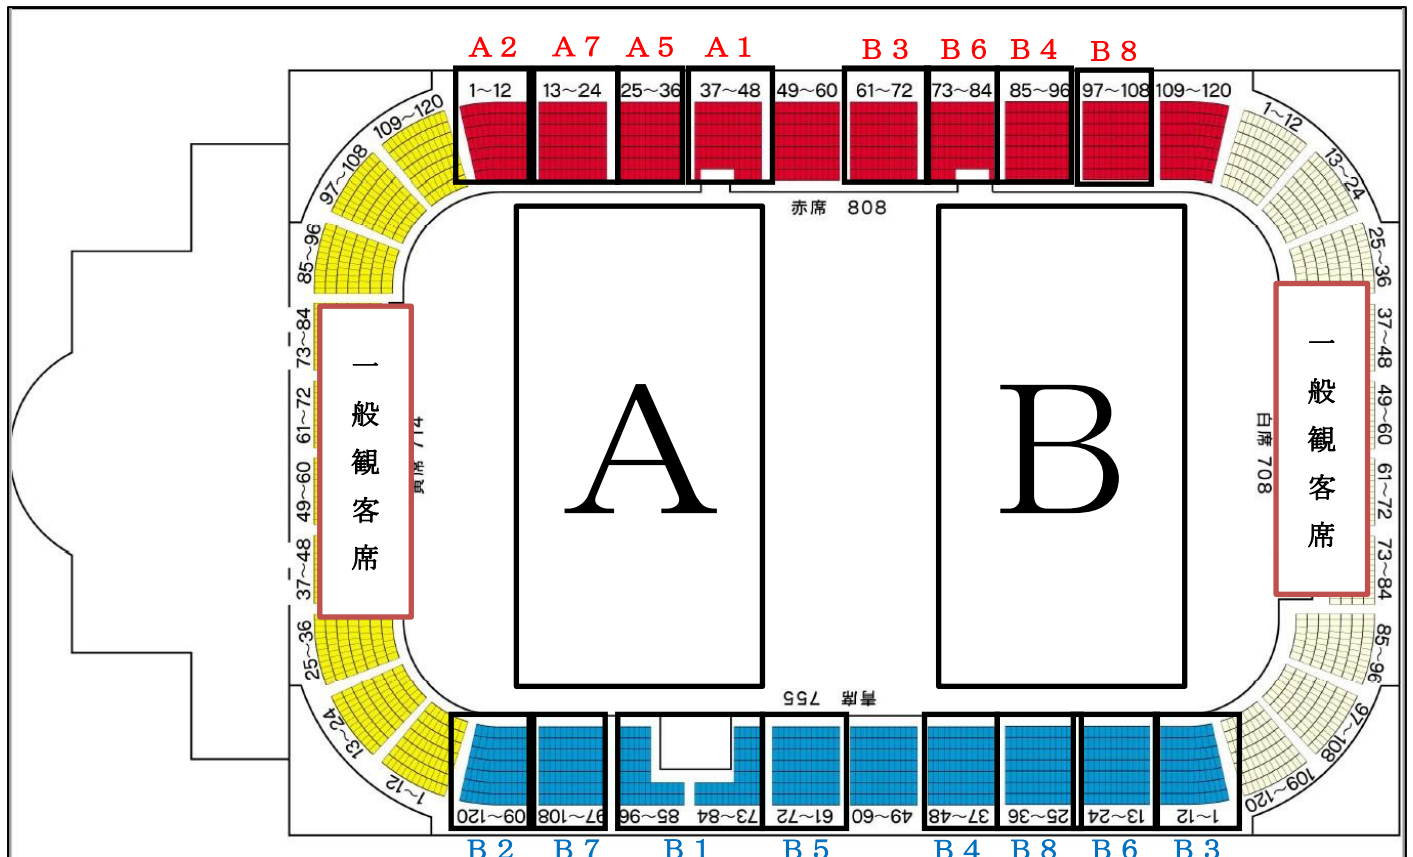

道北アークス大雪アリーナ「1日目（24日） チーム席」

1日目（24日） 座席割

	Aコート		Bコート	
第1試合	チーム①（淡）	席A 1	チーム③（淡）	席B 1
	チーム②（濃）	席A 2	チーム④（濃）	席B 2
第2試合	チーム⑤（淡）	席A 3	チーム⑦（淡）	席B 3
	チーム⑥（濃）	席A 4	チーム⑧（濃）	席B 4
第3試合	チーム⑨（淡）	席A 5	チーム⑪（淡）	席B 5
	チーム⑩（濃）	席A 6	チーム⑫（濃）	席B 6
第4試合	チーム⑬（淡）	席A 7	チーム⑮（淡）	席B 7
	チーム⑭（濃）	席A 8	チーム⑯（濃）	席B 8
第5試合	チーム⑰（淡）	席A 9	チーム⑲（淡）	席B 9
	チーム⑱（濃）	席A 10	チーム⑳（濃）	席B 10

第1試合 10:30 第2試合 12:00

第3試合 13:30 第4試合 15:00

第5試合 16:30

道北アークス大雪アリーナ「2日目（25日） チーム席」

2日目（25日） 座席割

	Aコート	Bコート
第1試合	チーム① (淡) 席A 1 チーム② (濃) 席A 2	チーム③ (淡) 席A 3 チーム④ (濃) 席A 4
第2試合	チーム⑤ (淡) 席A 5 チーム⑥ (濃) 席A 6	チーム⑦ (淡) 席A 7 チーム⑧ (濃) 席A 8
第3試合	チーム⑨ (淡) 席B 1 チーム⑩ (濃) 席B 2	チーム⑪ (淡) 席B 3 チーム⑫ (濃) 席B 4
第4試合	チーム⑬ (淡) 席B 5 チーム⑭ (濃) 席A 6	チーム⑮ (淡) 席B 7 チーム⑯ (濃) 席B 8
第5試合	チーム⑰ (淡) チーム①②の勝ち チーム⑱ (濃) チーム③④の勝ち	チーム⑰ (淡) チーム⑤⑥の勝ち チーム⑱ (濃) チーム⑦⑧の勝ち
第6試合	チーム⑲ (淡) チーム⑨⑩の勝ち チーム⑳ (濃) チーム⑪⑫の勝ち	チーム㉑ (淡) チーム⑬⑭の勝ち チーム㉒ (濃) チーム⑮⑯の勝ち

第1試合 9:00 第2試合 10:30 第3試合 12:00

第4試合 13:30 第5試合 15:00 第6試合 16:30

道北アークス大雪アリーナ「3日目（26日） チーム席」

3日目（26日） 座席割

	Aコート	Bコート
第1試合	チーム①（淡） 席A 1 チーム②（濃） 席A 2	チーム③（淡） 席A 3 チーム④（濃） 席A 4
第2試合	チーム⑤（淡） 席B 1 チーム⑥（濃） 席B 2	チーム⑦（淡） 席B 3 チーム⑧（濃） 席B 4
第3試合	チーム⑨（淡） チーム⑩（濃）	チーム⑪（淡） チーム⑫（濃）
第4試合	チーム⑬（淡） チーム⑭（濃）	チーム⑮（淡） チーム⑯（濃）