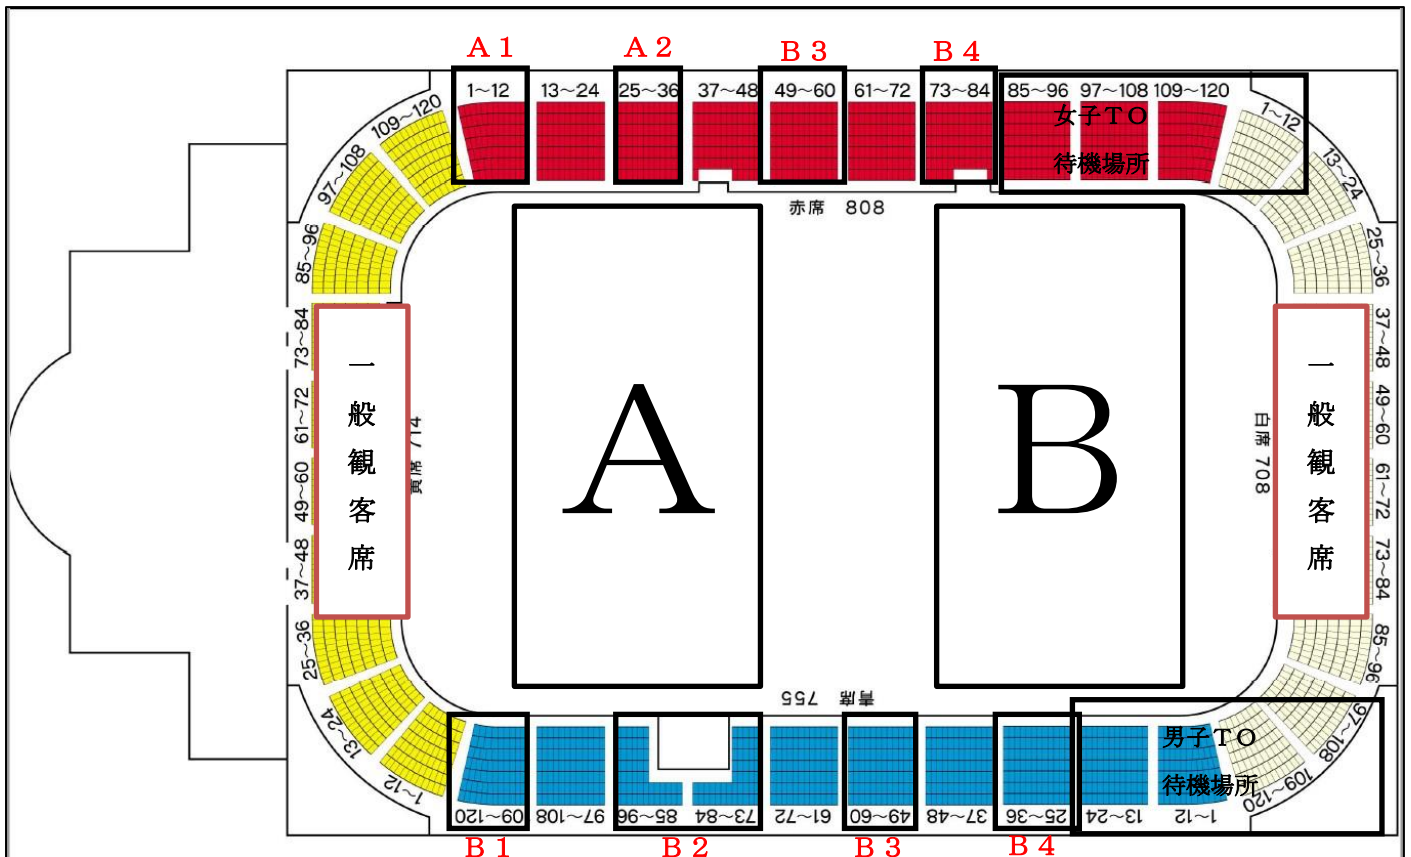

道北アークス大雪アリーナ「1日目（24日） チーム席」

1日目（24日） 座席割

	Aコート		Bコート	
第1試合	チーム①（淡）	席A 1	チーム③（淡）	席B 1
	チーム②（濃）	席A 2	チーム④（濃）	席B 2
第2試合	チーム⑤（淡）	席A 3	チーム⑦（淡）	席B 3
	チーム⑥（濃）	席A 4	チーム⑧（濃）	席B 4
第3試合	チーム⑨（淡）	席A 5	チーム⑪（淡）	席B 5
	チーム⑩（濃）	席A 6	チーム⑫（濃）	席B 6
第4試合	チーム⑬（淡）	席A 7	チーム⑮（淡）	席B 7
	チーム⑭（濃）	席A 8	チーム⑯（濃）	席B 8
第5試合	チーム⑰（淡）	席A 9	チーム⑲（淡）	席B 9
	チーム⑱（濃）	席A 10	チーム⑳（濃）	席B 10

第1試合 10:30 第2試合 12:00

第3試合 13:30 第4試合 15:00

第5試合 16:30

道北アークス大雪アリーナ「2日目（25日） チーム席」

2日目（25日） 座席割

	Aコート	Bコート
第1試合	チーム① (淡) 席A 1 チーム② (濃) 席A 2	チーム③ (淡) 席A 3 チーム④ (濃) 席A 4
第2試合	チーム⑤ (淡) 席A 5 チーム⑥ (濃) 席A 6	チーム⑦ (淡) 席A 7 チーム⑧ (濃) 席A 8
第3試合	チーム⑨ (淡) 席B 1 チーム⑩ (濃) 席B 2	チーム⑪ (淡) 席B 3 チーム⑫ (濃) 席B 4
第4試合	チーム⑬ (淡) 席B 5 チーム⑭ (濃) 席A 6	チーム⑮ (淡) 席B 7 チーム⑯ (濃) 席B 8
第5試合	チーム⑰ (淡) チーム①②の勝ち チーム⑱ (濃) チーム③④の勝ち	チーム⑰ (淡) チーム⑤⑥の勝ち チーム⑱ (濃) チーム⑦⑧の勝ち
第6試合	チーム⑲ (淡) チーム⑨⑩の勝ち チーム⑳ (濃) チーム⑪⑫の勝ち	チーム㉑ (淡) チーム⑬⑭の勝ち チーム㉒ (濃) チーム⑮⑯の勝ち

第1試合 9:00 第2試合 10:30 第3試合 12:00

第4試合 13:30 第5試合 15:00 第6試合 16:30

道北アークス大雪アリーナ「3日目（26日） チーム席」

3日目（26日） 座席割

	Aコート	Bコート
第1試合	チーム①（淡） 席A 1 チーム②（濃） 席A 2	チーム③（淡） 席A 3 チーム④（濃） 席A 4
第2試合	チーム⑤（淡） 席B 1 チーム⑥（濃） 席B 2	チーム⑦（淡） 席B 3 チーム⑧（濃） 席B 4
第3試合	チーム⑨（淡） チーム⑩（濃）	チーム⑪（淡） チーム⑫（濃）
第4試合	チーム⑬（淡） チーム⑭（濃）	チーム⑮（淡） チーム⑯（濃）