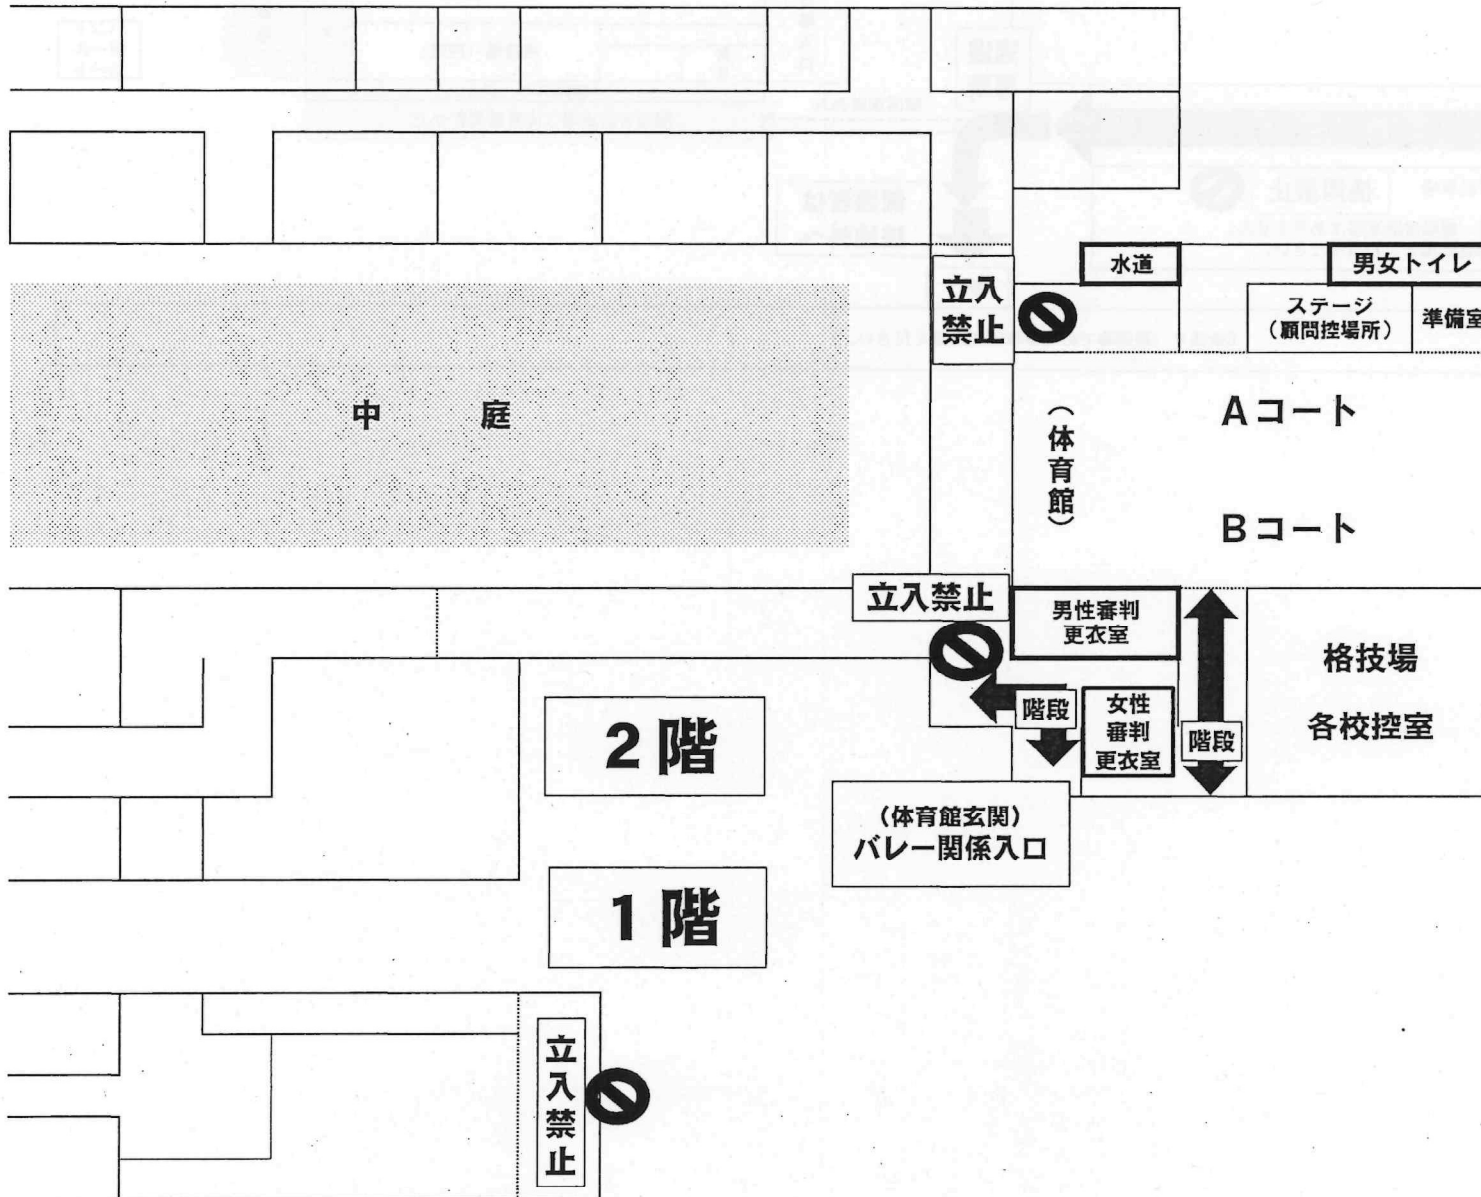

旭川東高校 校舎見取図

～会場校からのお願い～

- ・ 立ち入り禁止場所に入らないで下さい。
- ・ 排出したゴミは、必ず持ち帰って下さい。
- ・ 通常授業日ですので配慮をお願いします。
- ・ 校内の自動販売機は使用できませんので各自・各チームで用意して下さい。
- ・ 自転車は体育館外周の芝スペースに駐輪して下さい。
- ・ 関係者の駐車場は体育館外周を使用してください（校舎前・警察署側は使用しないでください）。
- ・ 保護者の車での来校は固くお断りします。また6条通での送迎もご遠慮ください。