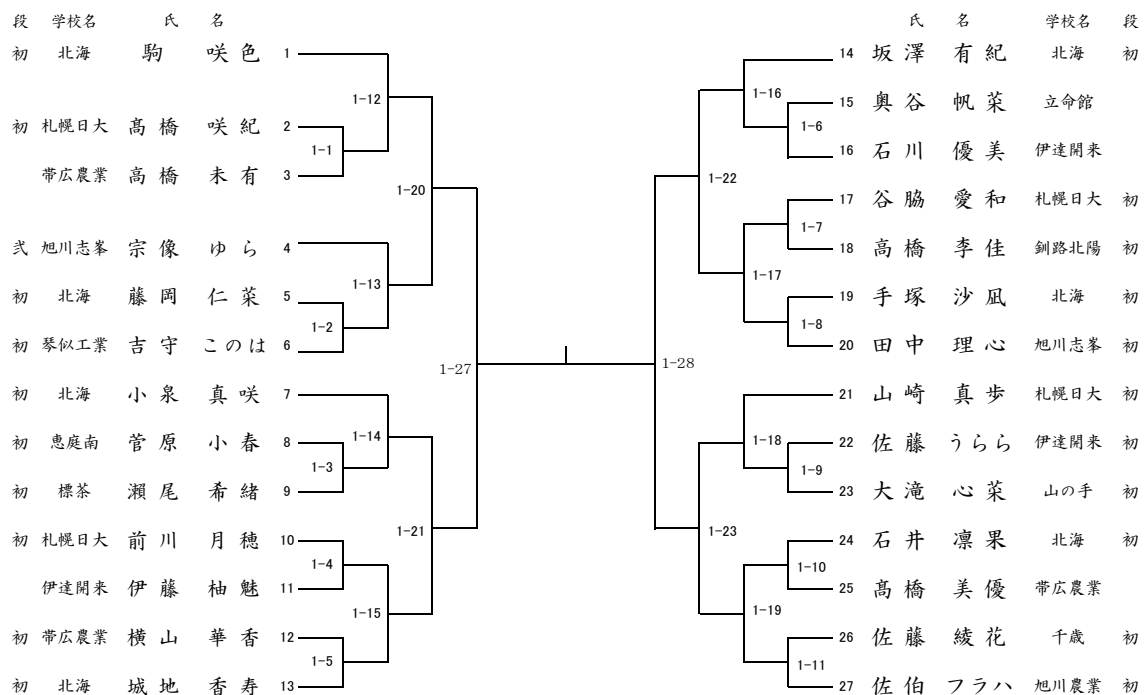

女子個人戦組合せ<48kg級>

女子個人戦組合せ<52kg級>

女子個人戦組合せ<57kg級>

女子個人戦組合せ<63kg級>

女子個人戦組合せ〈70kg級〉

女子個人戦組合せ<78kg級>

女子個人戦組合せ<78kg超級>