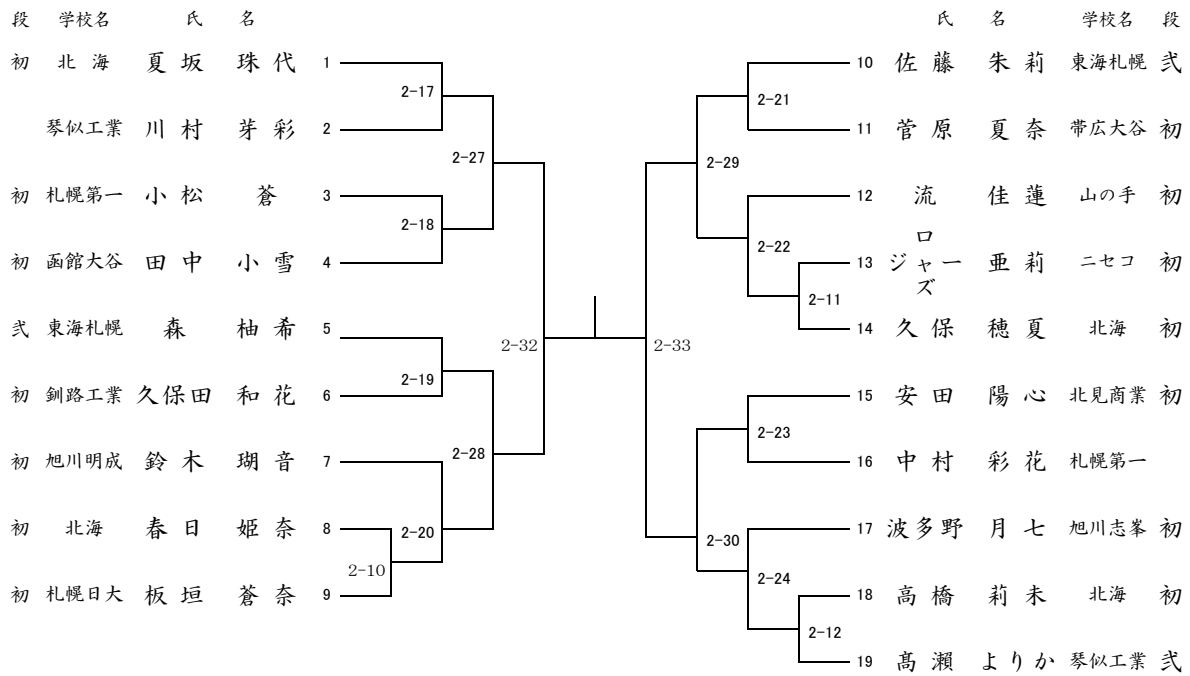

女子個人戦組合せ<48kg級>

女子個人戦組合せ<52kg級>

女子個人戦組合せ<57kg級>

女子個人戦組合せ<63kg級>

女子個人戦組合せ〈70kg級〉

女子個人戦組合せ<78kg級>

女子個人戦組合せ<78kg超級>