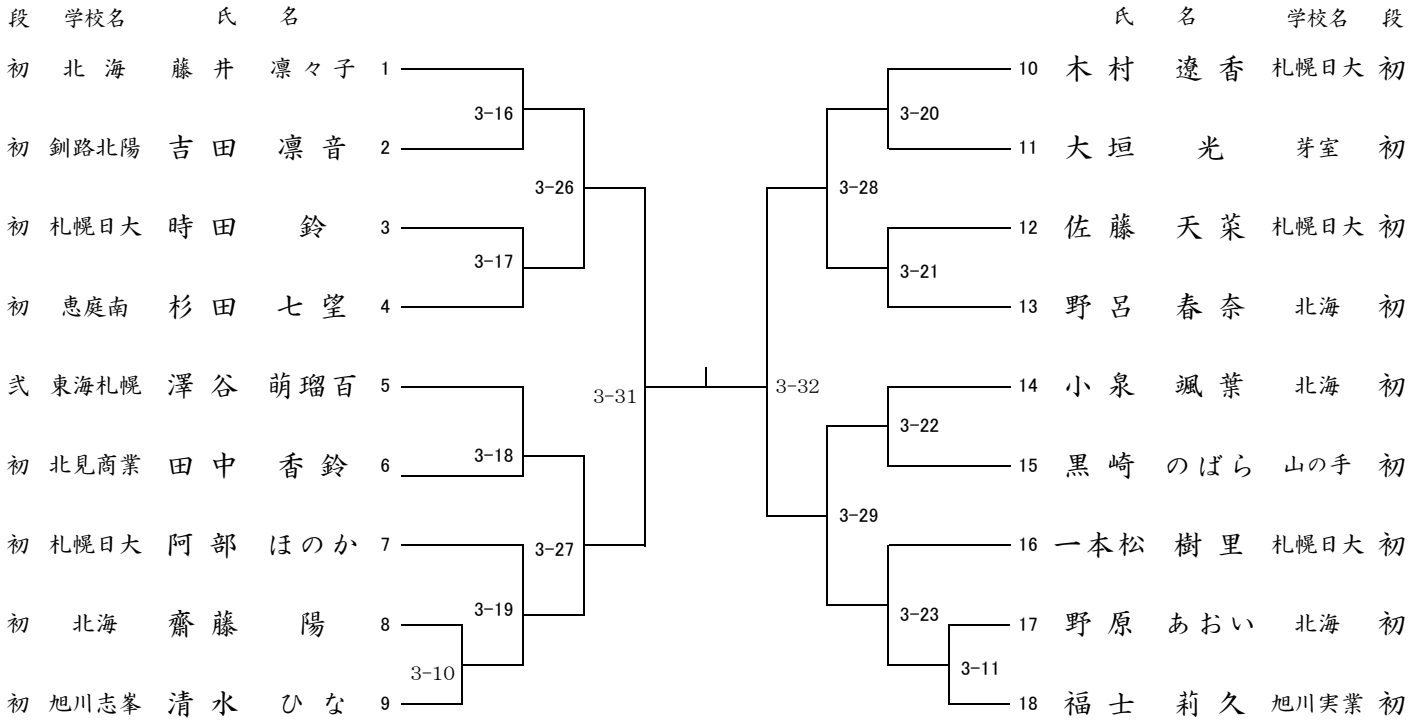

女子個人戦組合せ<48kg級>

女子個人戦組合せ<52kg級>

女子個人戦組合せ<57kg級>

女子個人戦組合せ<63kg級>

女子個人戦組合せ〈70kg級〉

女子個人戦組合せ<78kg級>

女子個人戦組合せ<78kg超級>