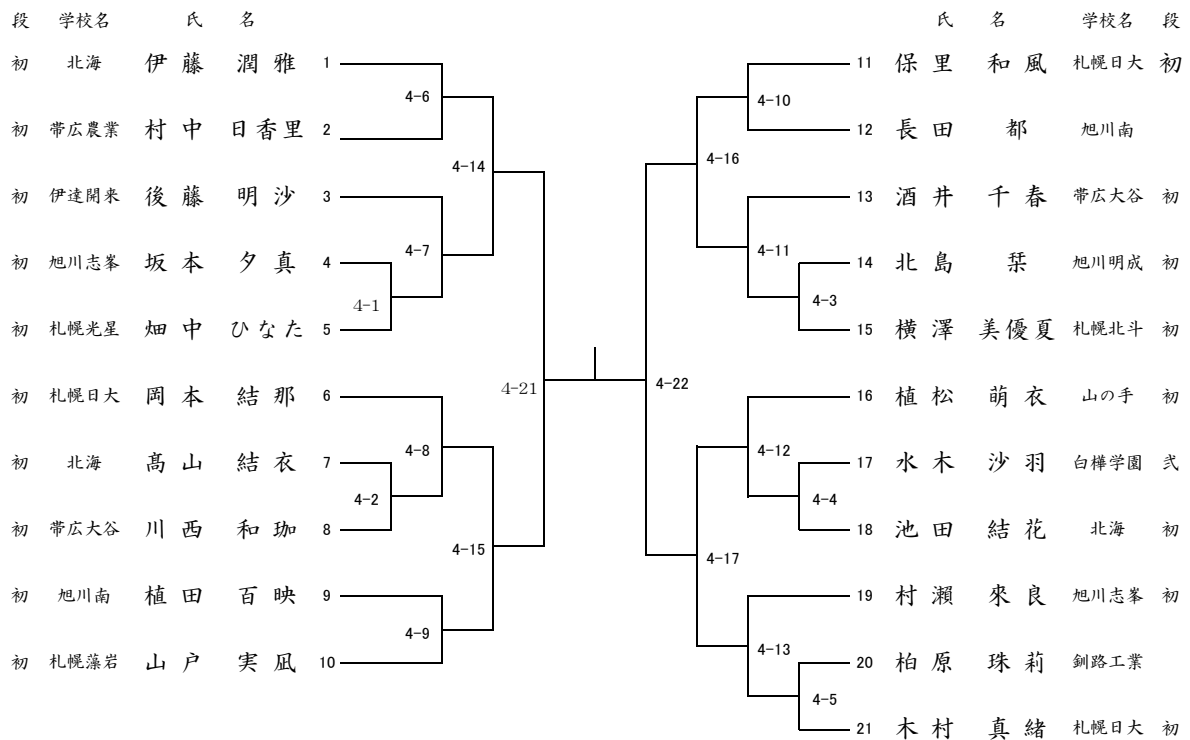

女子個人戦組合せ<48kg級>

女子個人戦組合せ<52kg級>

女子個人戦組合せ<57kg級>

女子個人戦組合せ<63kg級>

女子個人戦組合せ〈70kg級〉

女子個人戦組合せ<78kg級>

女子個人戦組合せ<78kg超級>